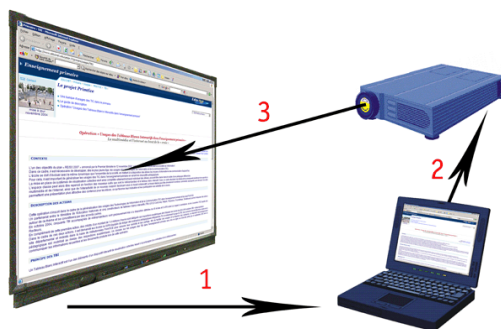

L'association

PROJETICE

organise le

mercredi **14 mars 2007**

de **13h30 à 16h30** au **Lycée Jean Moulin** à

Béziers, avenue des martyrs de la résistance,

une présentation sur le thème :

Le tableau interactif dévoilé !...

Au programme : *Des exemples d'usages pédagogiques du TBI en classe présentés par des professeurs du second degré.*

Une pratique dynamique de la géométrie - Cartographie et Web-mapping - Projection de vidéos - Travailler au quotidien avec un TBI - Ce que la recherche nous apprend sur les usages du TBI - Mesurer l'attention de vos élèves avec la QuizBox